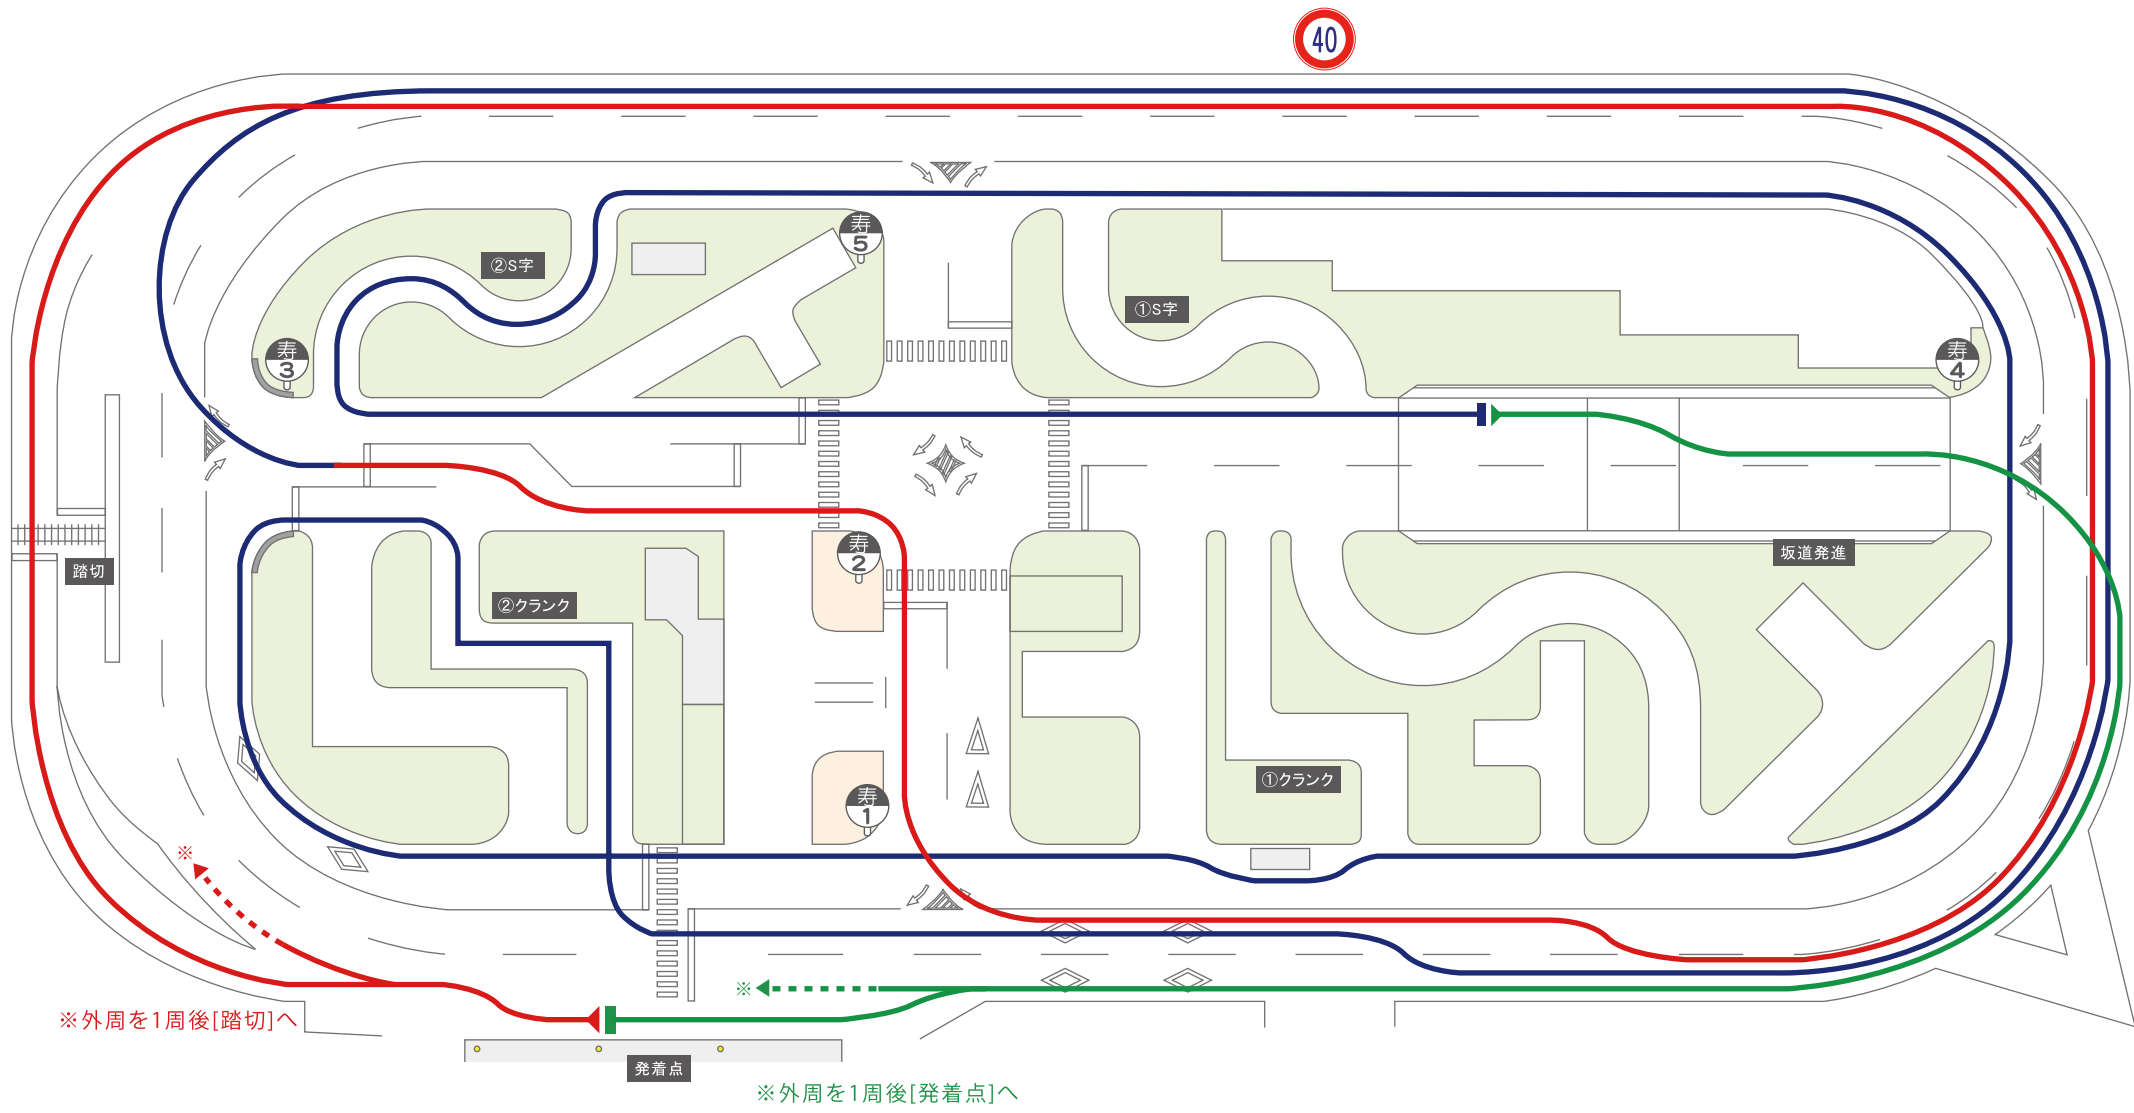

普通自動車 修了検定 3コース

※外周を1周後[踏切]へ

※外周を1周後[発着点]へ