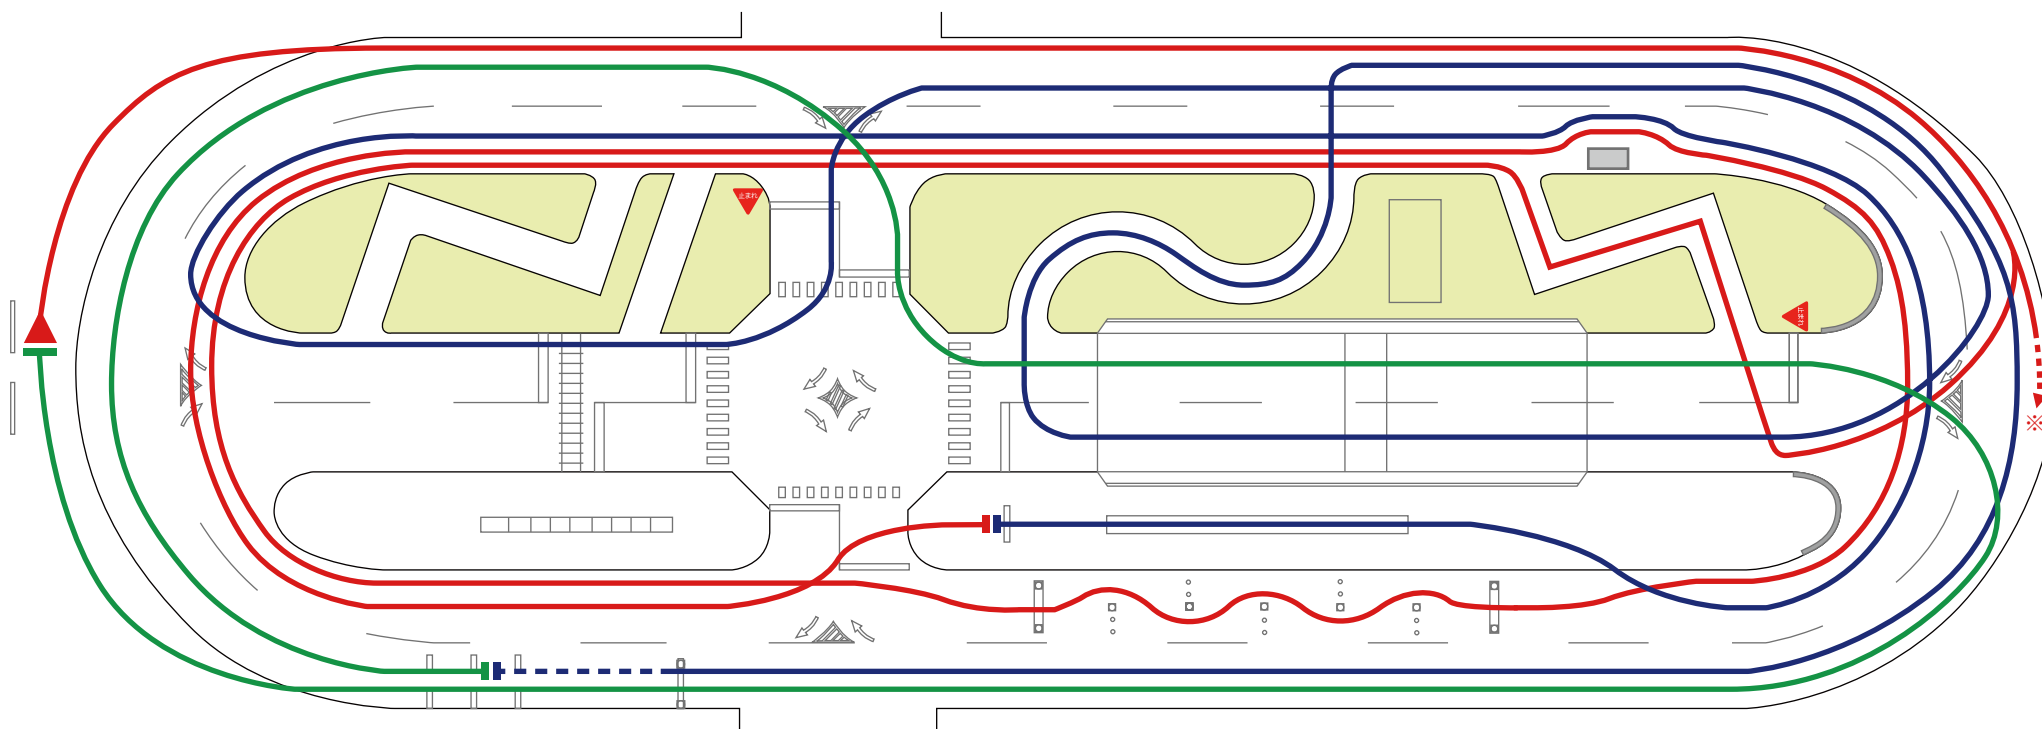

普通自動二輪 卒業検定 2コース

※外周を1周してから右折