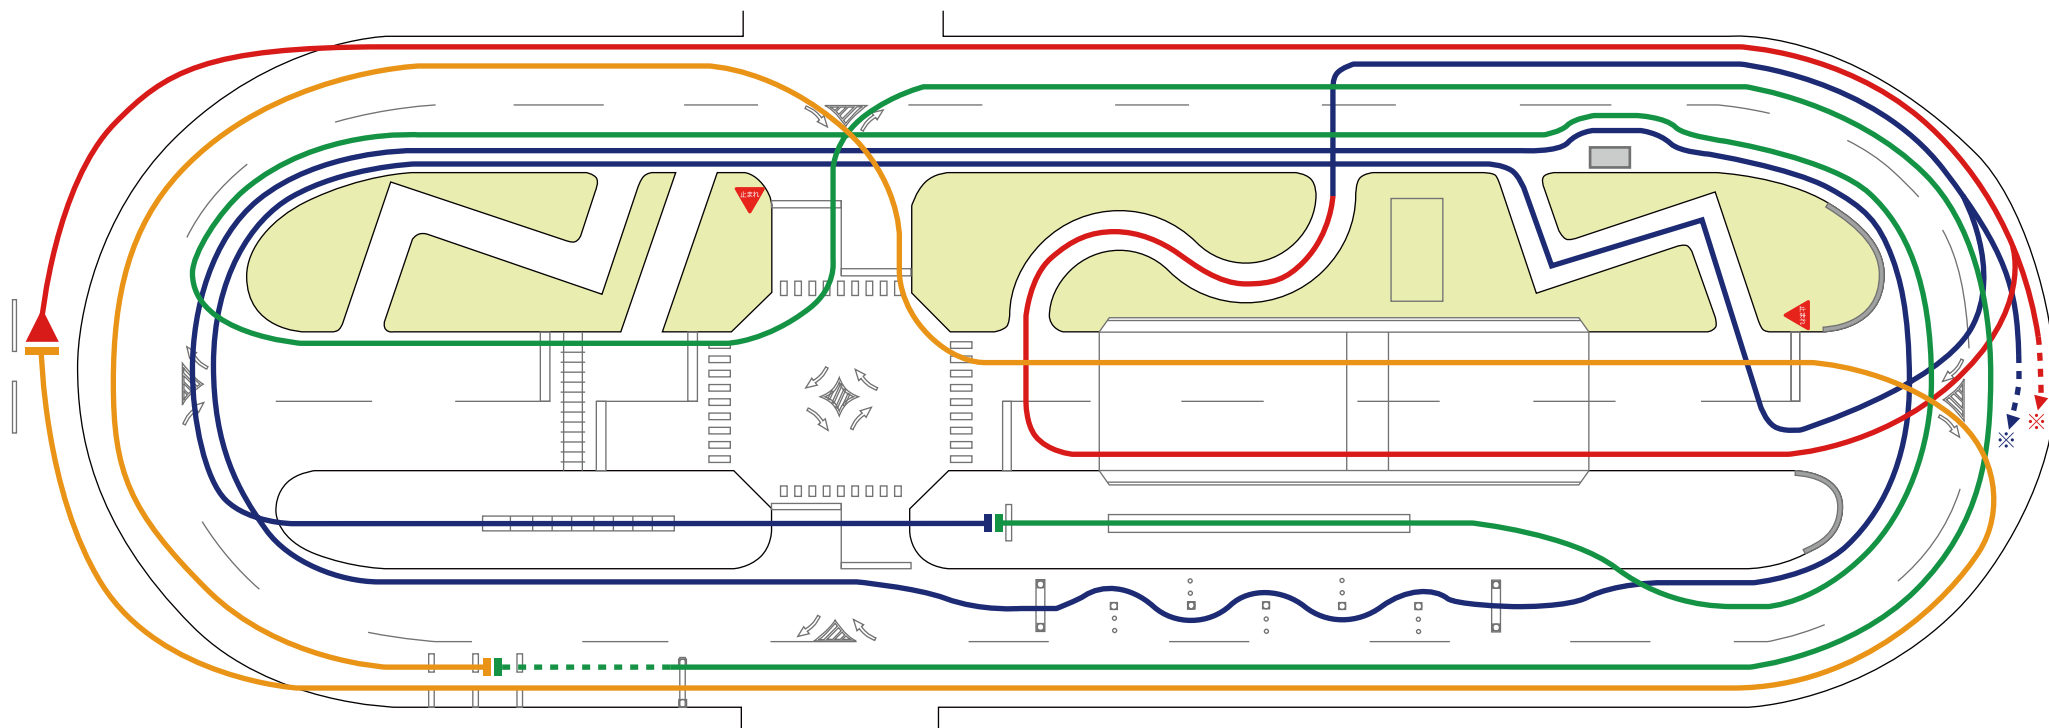

大型自動二輪 卒業検定 2コース

※外周を1周してから右折
S字へ

※外周を1周してから右折
クランクへ