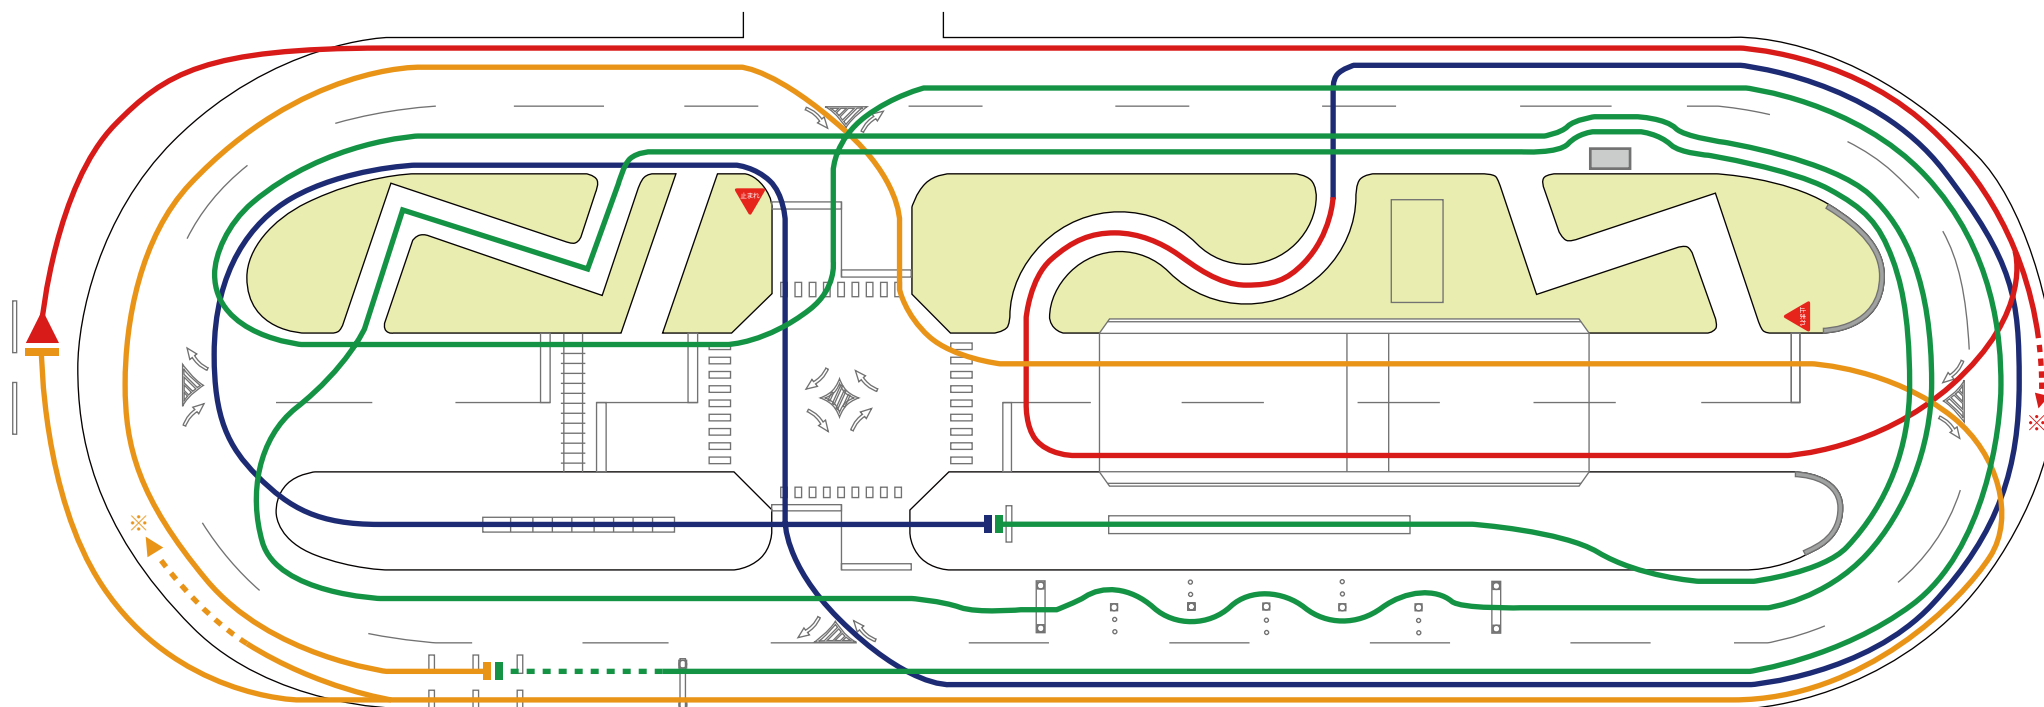

# 大型自動二輪 卒業検定 1コース

※外周を1周して発着所

※外周を1周してから右折